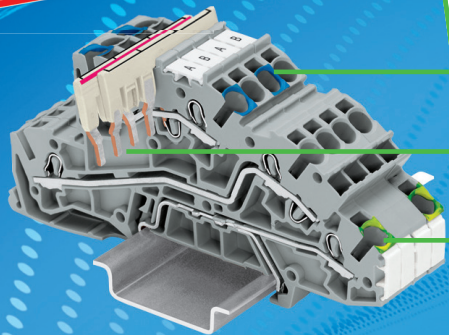

# TOPJOB® S - Kit de câblage domotique

65,00 €

Prix de vente conseillé hors TVA

- Câblage clair et simple
- N, L, PE sur 1 borne
- Un gain de place jusqu'à 60 %
- Forme modulable

- Pontage enfichable
- Marquage via étiquettes WMB ou bandes WMB Inline
- Prix avantageux

- Enfichage direct pour conducteurs rigides et tous conducteurs avec embouts (gain de temps au raccordement)

## Contenu:

- 30 x 2003-7646 borne N/L/PE
- 6 x 2003-7692 plaque d'extrémité
- 6 x 249-116 butée d'arrêt
- 3 x 2002-482 pontage 12p.
- 2 x 793-5501 marquage vierge

Via votre grossiste WAGO  
[www.wago.be](http://www.wago.be)