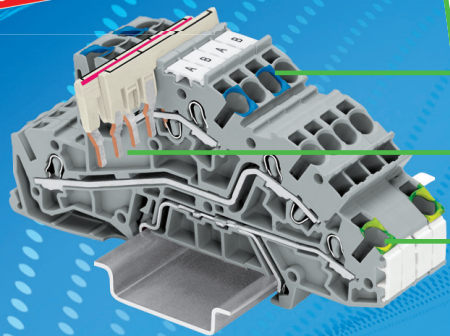

# TOPJOB® S - Kit de câblage domotique

65,00 €

Prix de vente conseillé hors TVA

- Câblage clair et simple
- N, L, PE sur 1 borne
- Un gain de place jusqu'à 60 %
- Forme modulable

- Pontage enfichable
- Marquage via étiquettes WMB ou bandes WMB Inline
- Prix avantageux

- Enfichage direct pour conducteurs rigides et tous conducteurs avec embouts (gain de temps au raccordement)

## Contenu:

- 30 x 2003-7646 borne N/L/PE
- 6 x 2003-7692 plaque d'extrémité
- 6 x 249-116 butée d'arrêt
- 3 x 2002-482 pontage 12p.
- 2 x 793-5501 marquage vierge

Via votre grossiste WAGO  
[www.wago.be](http://www.wago.be)