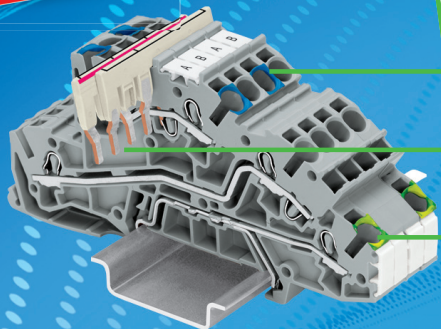

TOPJOB® S - Domotica kableerkit

65,00 €

Adviesprijs excl. BTW

- Duidelijke en overzichtelijke bekabeling
- N, L, PE op 1 klem
- Tot 60 % plaatsbesparing
- Modulaire bouwvorm

- Inplugbare bruggen
- Markering via WMB schildjes of WMB inline strip
- Prijsgunstig

- Direct insteekbaar voor één-aderige geleiders en geleiders met adereindhuls (tijds winst bij aansluiten)

Inhoud:

- 30 x 2003-7646 klem N/L/PE
- 6 x 2003-7692 afsluitplaat
- 6 x 249-116 eindstuk
- 3 x 2002-482 brug 12 p.
- 2 x 793-5501 blanco markering