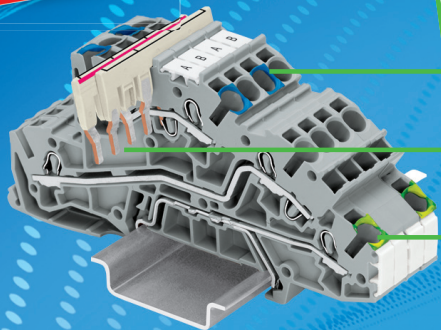

TOPJOB® S - Domotica kableerkit

65,00 €

Adviesprijs excl. BTW

- Duidelijke en overzichtelijke bekabeling
- N, L, PE op 1 klem
- Tot 60 % plaatsbesparing
- Modulaire bouwvorm

- Inplugbare bruggen
- Markering via WMB schildjes of WMB inline strip
- Prijsgunstig

- Direct insteekbaar voor één-aderige geleiders en geleiders met adereindhuls (tijds winst bij aansluiten)

Inhoud:

- | | |
|----------------|------------------|
| 30 x 2003-7646 | klem N/L/PE |
| 6 x 2003-7692 | afsluitplaat |
| 6 x 249-116 | eindstuk |
| 3 x 2002-482 | brug 12 p. |
| 2 x 793-5501 | blanco markering |